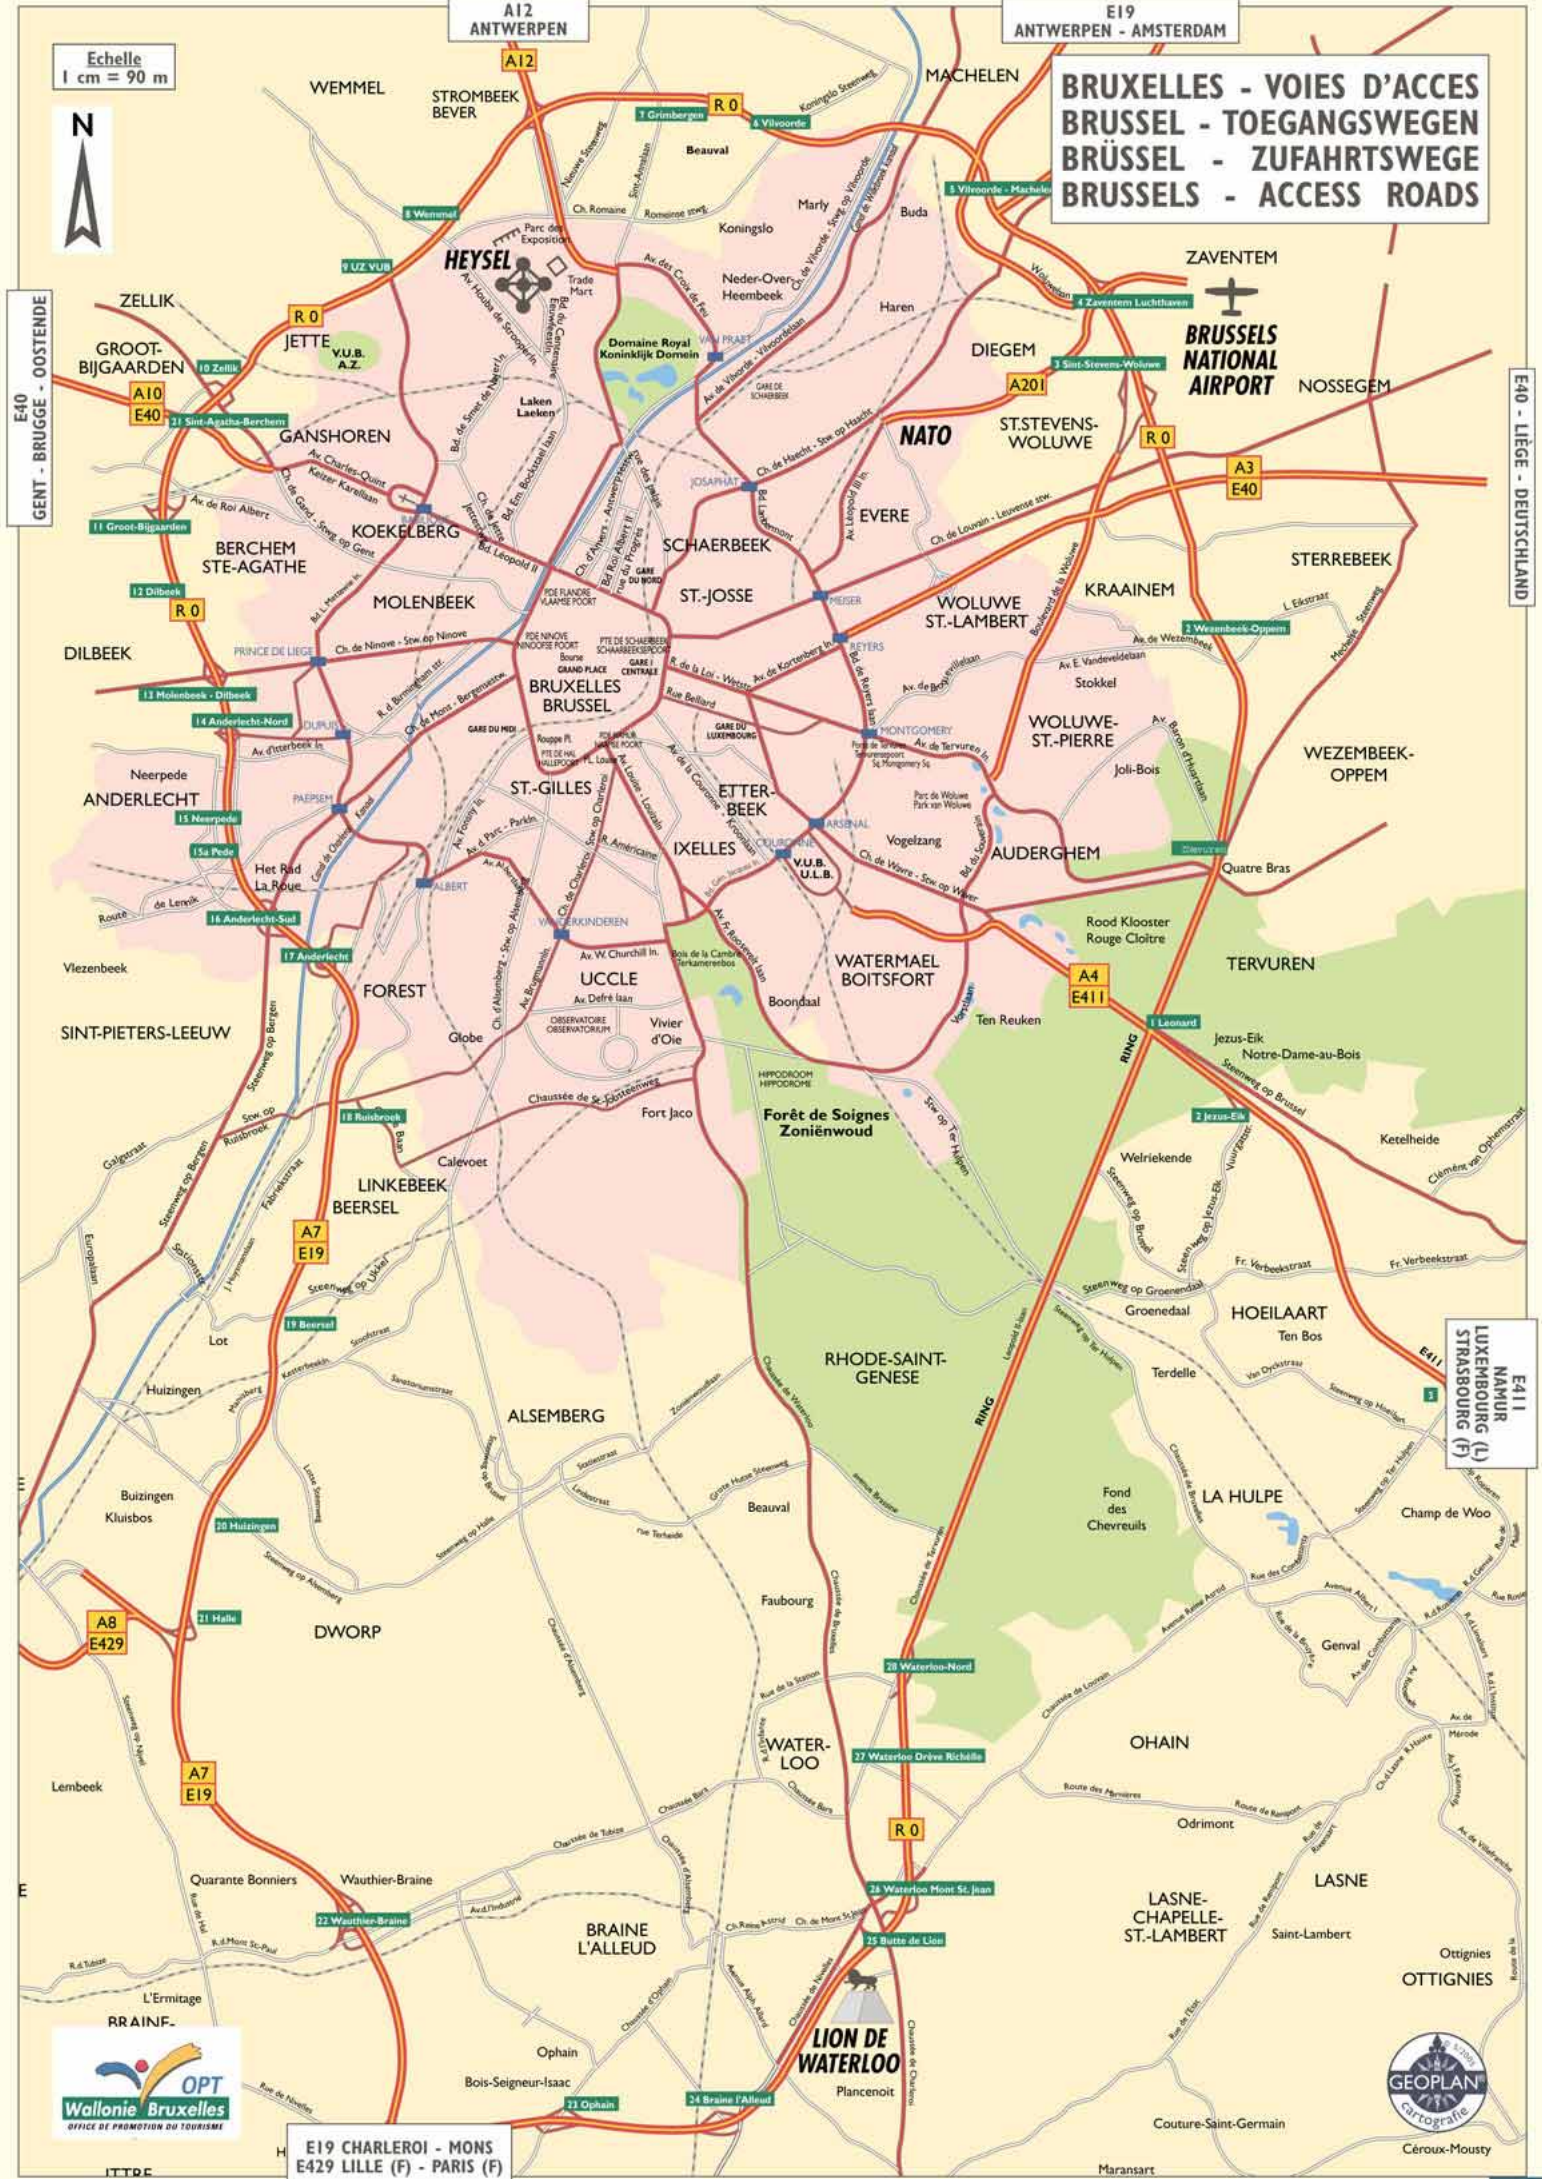

Echelle
1 cm = 90 m

BRUXELLES - VOIES D'ACCES BRUSSEL - TOEGANGSWEGEN BRÜSSEL - ZUFahrTSWEGE BRUSSELS - ACCESS ROADS

E40
GENT - BRUGGE - OOSTENDE

E40 - LIÈGE - DEUTSCHLAND

E19 CHARLEROI - MONS
E429 LILLE (F) - PARIS (F)